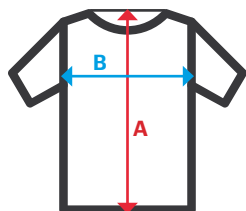

105703

Sudadera bicolor con media cremallera

- Sudadera de cuello alto con media cremallera
- Color contraste en costados, mangas, hombros, interior del cuello y bajo de la prenda
- Puños y cintura en punto canalé
- Felpa perchada
- Tratamiento antipilling

Felpa. 65% poliéster - 35% algodón / 260 gr/m²

XS / S / M / L / XL / 2XL / 3XL

08 Gris + 00 Negro / 61 Azul Navy + 00 Negro / 46 Beige Arena + 00 Negro

SolidMatch

Tallas	Largo centro espalda	Pecho 1/2
XS	59,5	47,3
S	61,5	51,3
M	63,5	55,3
L	65	59,3
XL	67	63,3
2XL	68,5	67,3
3XL	70	71,3

Dimensiones en cm.

- **A:** Largo centro espalda
- **B:** Pecho 1/2